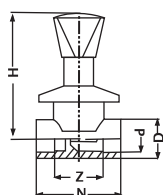

VENTIL PODŽBUKNI

d-G	kom/kutija	kom/vrećica	Jed. mjere
20 - 3/4 "	20	1	kom
25 - 3/4 "	20	1	kom