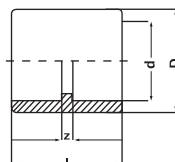

SPOJNICA - KOLČAK

d	kom/kutija	kom/vrećica	Jed. mjere
20	150	10	kom
25	120	10	kom
32	60	10	kom
40	100	10	kom
50	70	10	kom
63	40	2	kom
75	36	1	kom
90	16	1	kom
110	10	1	kom