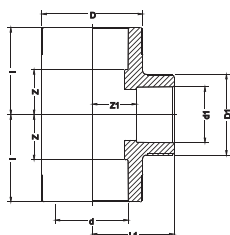

PROIZVODI

T-KOMAD REDUCIRANI

d - d1 - d	kom/kutija	kom/vrećica	Jed. mjere
25-20-25	140	10	kom
32-20-32	80	10	kom
32-25-32	80	10	kom
40-20-40	60	10	kom
40-25-40	50	10	kom
40-32-40	50	10	kom
50-20-50	30	10	kom
50-25-50	30	10	kom
50-32-50	30	10	kom
50-40-50	30	10	kom
63-20-63	16	2	kom
63-25-63	16	2	kom
63-32-63	16	2	kom
63-40-63	16	2	kom
63-50-63	16	2	kom
75-32-75	12	1	kom
75-50-75	12	1	kom
75-63-75	12	1	kom
90-63-90	6	1	kom
90-75-90	6	1	kom
110-63-110	4	1	kom
110-90-110	4	1	kom