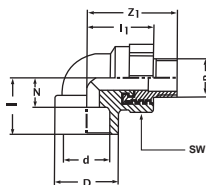

PRIJELAZNO KOLJENO 90° S VANJSKIM NAVOJEM

d-R	kom/kutija	kom/vrećica	Jed. mjere
20 1/2	60	10	kom
25 1/2	40	10	kom
25-3/4	40	10	kom
32-1	30	10	kom