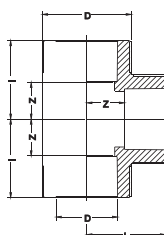

T-KOMAD

d	kom/kutija	kom/vrećica	Jed. mjere
20	80	10	kom
25	50	10	kom
32	30	10	kom
40	50	10	kom
50	20	10	kom
63	6	2	kom
75	12	2	kom
90	6	1	kom
110	4	1	kom