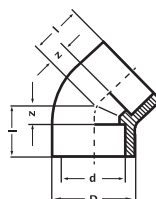

## PROIZVODI

TLAČNA CIJEV SDR6 PN20 20 °C/2,0 MPA - 70 °C/1,0 MPA

Dimenzija	m/vreća	kom/vreća	Jed. mjere
20 mm	160	40	m
25 mm	100	25	m
32 mm	60	15	m
40 mm	40	10	m
50 mm	20	5	m
63 mm	20	5	m
75 mm	12	3	m
90 mm	8	2	m
110 mm	8	2	m

KOLJENO 90°

d	kom/kutija	kom/vrećica	Jed. mjere
20	120	10	kom
25	80	10	kom
32	100	10	kom
40	70	10	kom
50	30	10	kom
63	20	2	kom
75	12	1	kom
90	6	1	kom
110	4	1	kom

KOLJENO 45°

d	kom/kutija	kom/vrećica	Jed. mjere
20	120	10	kom
25	100	10	kom
32	50	10	kom
40	30	10	kom
50	18	3	kom
63	24	2	kom
75	15	1	kom
90	8	1	kom
110	4	1	kom