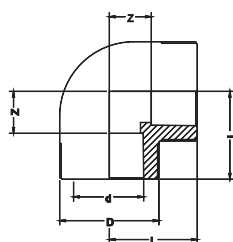

KOLJENO 90°

d	kom/kutija	kom/vrećica	Jed. mjere
20	120	10	kom
25	80	10	kom
32	100	10	kom
40	70	10	kom
50	30	10	kom
63	20	2	kom
75	12	1	kom
90	6	1	kom
110	4	1	kom