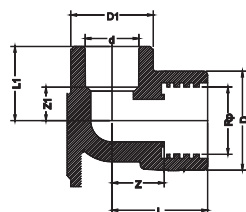

PRIKLJUČNO ZIDNO KOLJENO 90°

d-RP	kom/kutija	kom/vrećica	Jed. mjere
20-1/2	70	10	kom
25 1/2	60	10	kom
25-3/4	30	10	kom
32-3/4	30	10	kom